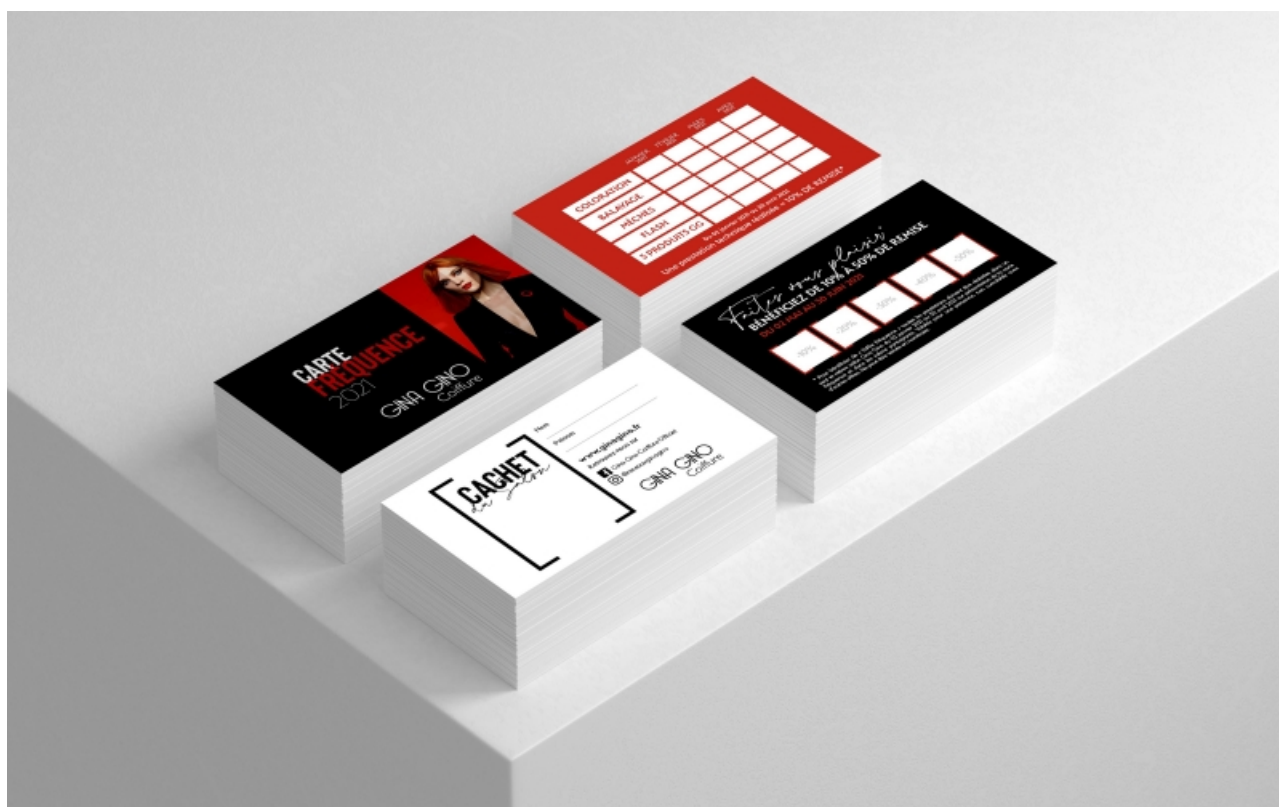

CARTE FRÉQUENCE GINA GINO

VOTRE FIDÉLITÉ RÉCOMPENSÉE

Du 2 JANVIER au 30 AVRIL 2021,
cumulez des réductions sur votre carte fréquence et
BÉNÉFICIEZ DE 10% à 50% de remise
applicable en une fois sur la prestation
de votre choix à partir du **02 mai 2021**

Demandez dès maintenant votre carte
en vous rendant dans votre salon
GINA GINO Original habituel.

Retrouvez vos salons GINA GINO participants en cliquant ci-dessous :
[SALONS GINA GINO ORIGINAL](#) [1]